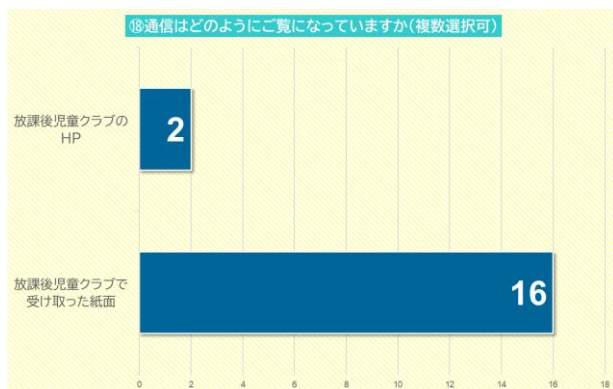

⑲その他、ご意見やご提案をお聞かせください

- これからもお世話になりたいと思っております。

お気づきの点がございましたら、いつでもご相談ください♪

おかげ様で、多くの貴重なご意見をいただくことができました。

皆様からいただいたご意見を今後を活かし、これからも楽しくお子さま達に通えるよう精進してまいります。