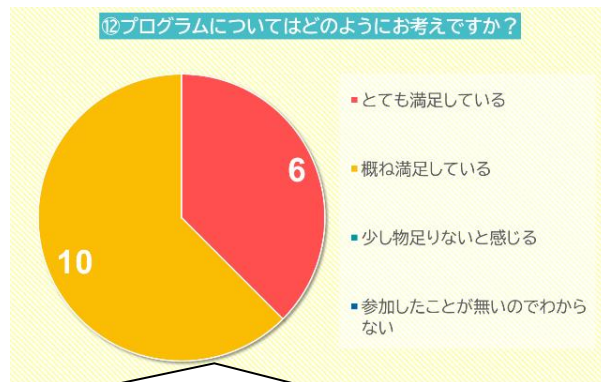

⑬今まで実施したプログラムの中で印象に残っているものがあれば教えてください

- トンデミ、プラ板作り、ボーリング、映画鑑賞、ポップコーン作り
- 縁日、サッカー教室、ラーメン作り、冷やし中華作り、ソレイユの丘への遠足。
- みんなで作ったラーメンや冷やし中華などにトッピングを選んで食べれたことがよかったようです。
- スライム、帰宅後もずっと遊んでいました。カリンバ、楽器工作出来ることに驚きました。