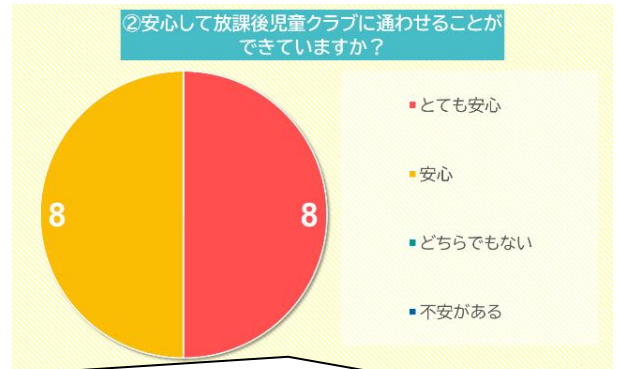

アンケートのご協力、ありがとうございました！

先日メールで配信させていただいたアンケートにご協力いただきまして、ありがとうございました。集計いたしましたので結果をお知らせいたします。

- ③ ②の回答理由を教えてください
2. お友達と一緒に居られるので寂しくないようです。
   - 先生との関係性が出来ていて、楽しかったと話すから
   - 子どもが毎日楽しそう、楽しいと話している。指導員の先生方も気さくに接して下さる。
   - 子供が楽しそうに利用しているので。
   - 職員が児童を心良く送迎してくれ、折り紙など児童と一緒に遊んでくれるから。
   - スタッフさん達が優しい。親切丁寧であり、体調も考慮して頂いている。
   - ノートに様子を書いていただいたり、楽しく通っているので安心しています。
   - トラブルなし。子どもの困りごとに応じてもらえる。保護者にも報告いただける。