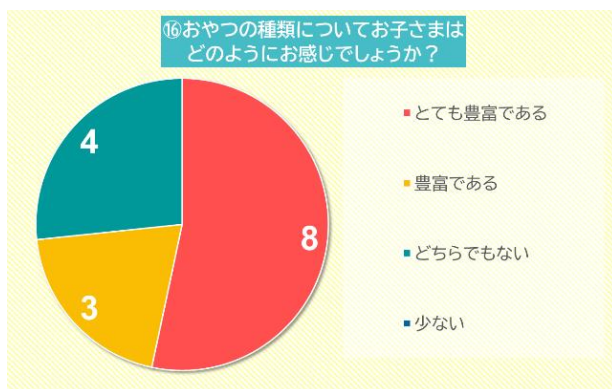

⑲その他、ご意見やご提案をお聞かせください

- これからもお世話になりたいと思っております。

お気づきの点がございましたら、いつでもご相談ください♪

おかげ様で、多くの貴重なご意見をいただくことができました。

皆様からいただいたご意見を今後を活かし、これからも楽しくお子さま達に通えるよう精進してまいります。