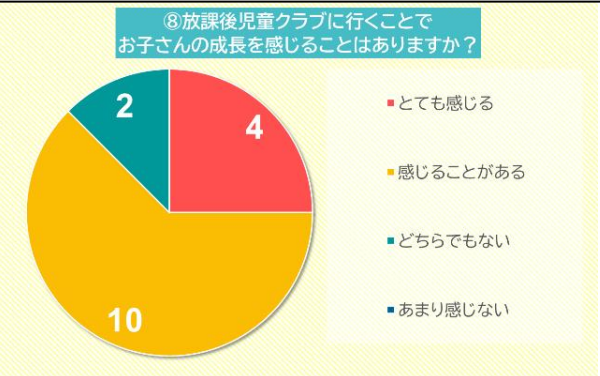

1月の予定

ご質問は、放課後児童クラブまでどうぞ!

月日	予定	備考
6日(月)	七草がゆを食べよう(AM)	お昼に七草がゆを食べよう! 費用:100円(1月おやつ代と合わせてご請求します)
6日(月)	初詣に行こう(PM)	時間:13:30～ みんなで初詣に行こう
7日(火)	オンラインプログラム キッズ仮面からの挑戦状～お正月編～	時間:14:10～14:40 みんなでキッズ仮面に挑戦だ!
8日(水) ～10日(金)	いろいろなお正月遊びに挑戦	書き初めをしたり、凧を作ったり、羽根つきをして みんなで遊んでみよう!
14日(火) ～17日(金)	ペットボトル空気砲	ペットボトルを使って空気砲を作ってみよう!
20日(月)	お誕生会	今月誕生日のお友達は誰かな?
20日(月) ～24日(金)	運動ウィーク	みんなで外遊びをして身体をあたためよう!
27日(月) ～31日(金)	節分工作	節分に向けてお面を作ったり、工作をしよう!

アンケートのご協力、ありがとうございました！

先日メールで配信させていただいたアンケートにご協力いただきまして、ありがとうございました。集計いたしましたので結果をお知らせいたします。

- ③ ②の回答理由を教えてください
- お友達と一緒に居られるので寂しくないようです。
 - 先生との関係性が出来ていて、楽しかったと話すから
 - 子どもが毎日楽しそう、楽しいと話している。指導員の先生方も気さくに接して下さる。
 - 子供が楽しそうに利用しているので。
 - 職員が児童を心良く送迎してくれ、折り紙など児童と一緒に遊んでくれるから。
 - スタッフさん達が優しい。親切丁寧であり、体調も考慮して頂いている。
 - ノートに様子を書いていただいたり、楽しく通っているので安心しています。
 - トラブルなし。子どもの困りごとに応じてもらえる。保護者にも報告いただける。

- ⑤ ④で「不満がある」と回答した理由を教えてください
- ▶ 回答0件

- ⑦ ⑥の回答理由を教えてください
- お友達と一緒に居られるから。たくさん遊べるから。
 - ほとんどは楽しい様だが、その日の気分や放課後児童クラブに来ている友達関係によっては落ち込んで帰ってくる
 - 友達や先生方とすごせる。身体を動かしてあそべる。
 - 友達、指導員さん達と楽しく過ごせているようです。
 - 色々なことをしてくれてるので飽きずに通うことができている。季節ごとにイベントを企画してくれる。
 - みんなでサッカーやドッチボールができるから。漫画が読めるから。
 - 先生に気にかけてもらえる。
 - イベントなども行ってくださるため。工作などが楽しい。
 - 学童で作ったものを帰りに見せ、楽しかった気持ちが伝わってくるから。
 - 子供達もスタッフさん達も、みんな仲が良さそうだから。
 - 遊びたい物があまりないようです。