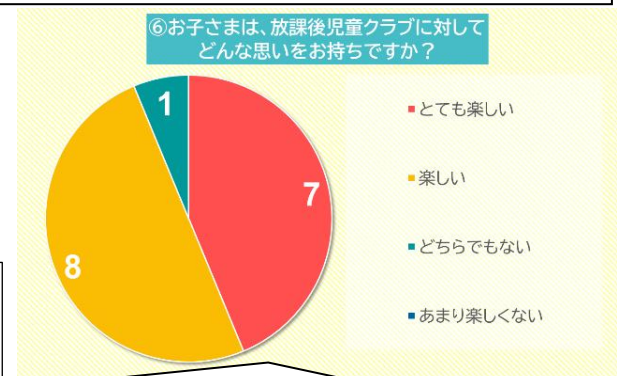

1月の予定

ご質問は、放課後児童クラブまでどうぞ!

月日	予定	備考
6日(月)	七草がゆを食べよう(AM)	お昼に七草がゆを食べよう! 費用:100円(1月おやつ代と合わせてご請求します)
6日(月)	初詣に行こう(PM)	時間:13:30～ みんなで初詣に行こう
7日(火)	オンラインプログラム キッズ仮面からの挑戦状～お正月編～	時間:14:10～14:40 みんなでキッズ仮面に挑戦だ!
8日(水) ～10日(金)	いろいろなお正月遊びに挑戦	書き初めをしたり、凧を作ったり、羽根つきをして みんなで遊んでみよう!
14日(火) ～17日(金)	ペットボトル空気砲	ペットボトルを使って空気砲を作ってみよう!
20日(月)	お誕生会	今月誕生日のお友達は誰かな?
20日(月) ～24日(金)	運動ウィーク	みんなで外遊びをして身体をあたためよう!
27日(月) ～31日(金)	節分工作	節分に向けてお面を作ったり、工作をしよう!

アンケートのご協力、ありがとうございました！

先日メールで配信させていただいたアンケートにご協力いただきまして、ありがとうございました。集計いたしましたので結果をお知らせいたします。

- ③ ②の回答理由を教えてください
- お友達と一緒に居られるので寂しくないようです。
 - 先生との関係性が出来ていて、楽しかったと話すから
 - 子どもが毎日楽しそう、楽しいと話している。指導員の先生方も気さくに接して下さる。
 - 子供が楽しそうに利用しているので。
 - 職員が児童を心良く送迎してくれ、折り紙など児童と一緒に遊んでくれるから。
 - スタッフさん達が優しい。親切丁寧であり、体調も考慮して頂いている。
 - ノートに様子を書いていただいたり、楽しく通っているので安心しています。
 - トラブルなし。子どもの困りごとに応じてもらえる。保護者にも報告いただける。

- ⑤ ④で「不満がある」と回答した理由を教えてください
- ▶ 回答0件

- ⑦ ⑥の回答理由を教えてください
- お友達と一緒に居られるから。たくさん遊べるから。
 - ほとんどは楽しい様だが、その日の気分や放課後児童クラブに来ている友達関係によっては落ち込んで帰ってくる
 - 友達や先生方とすごせる。身体を動かしてあそべる。
 - 友達、指導員さん達と楽しく過ごせているようです。
 - 色々なことをしてくれてるので飽きずに通うことができている。季節ごとにイベントを企画してくれる。
 - みんなでサッカーやドッチボールができるから。漫画が読めるから。
 - 先生に気にかけてもらえる。
 - イベントなども行ってくださるため。工作などが楽しい。
 - 学童で作ったものを帰りに見せ、楽しかった気持ちが伝わってくるから。
 - 子供達もスタッフさん達も、みんな仲が良さそうだから。
 - 遊びたい物があまりないようです。