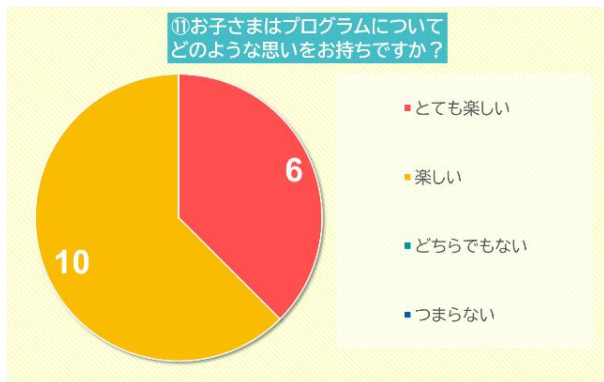

⑬今まで実施したプログラムの中で印象に残っているものがあれば教えてください

- トンデミ、プラ板作り、ボーリング、映画鑑賞、ポップコーン作り
- 縁日、サッカー教室、ラーメン作り、冷やし中華作り、ソレイユの丘への遠足。
- みんなで作ったラーメンや冷やし中華などにトッピングを選んで食べれたことがよかったようです。
- スライム、帰宅後もずっと遊んでいました。カリンバ、楽器工作出来ることに驚きました。