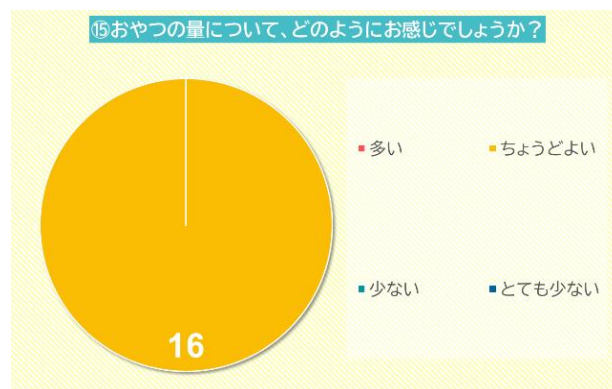

⑲その他、ご意見やご提案をお聞かせください

- これからもお世話になりたいと思っております。

お気づきの点がございましたら、いつでもご相談ください♪

おかげ様で、多くの貴重なご意見をいただくことができました。

皆様からいただいたご意見を今後を活かし、これからも楽しくお子さま達に通えるよう精進してまいります。