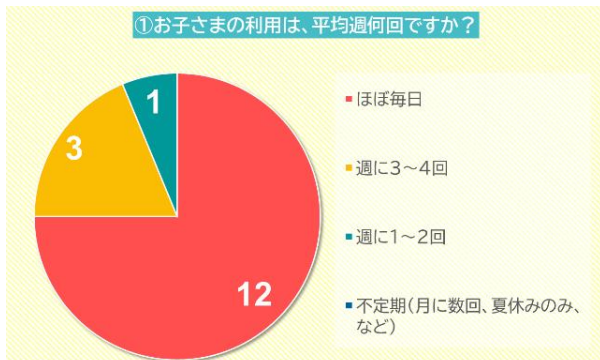

アンケートのご協力、ありがとうございました！

先日メールで配信させていただいたアンケートにご協力いただきまして、ありがとうございました。集計いたしましたので結果をお知らせいたします。

- ③ ②の回答理由を教えてください
2. お友達と一緒に居られるので寂しくないようです。
   - 先生との関係性が出来ていて、楽しかったと話すから
   - 子どもが毎日楽しそう、楽しいと話している。指導員の先生方も気さくに接して下さる。
   - 子供が楽しそうに利用しているので。
   - 職員が児童を心良く送迎してくれ、折り紙など児童と一緒に遊んでくれるから。
   - スタッフさん達が優しい。親切丁寧であり、体調も考慮して頂いている。
   - ノートに様子を書いていただいたり、楽しく通っているので安心しています。
   - トラブルなし。子どもの困りごとに応じてもらえる。保護者にも報告いただける。