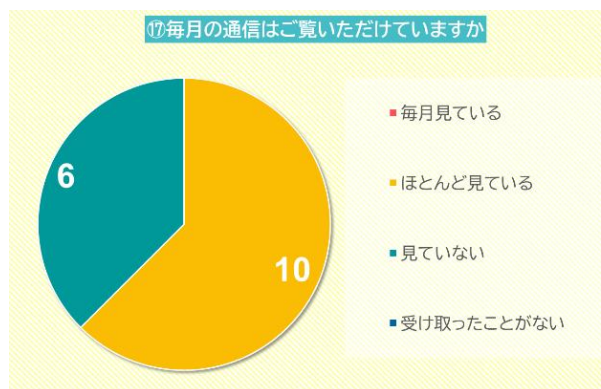

⑲その他、ご意見やご提案をお聞かせください

- これからもお世話になりたいと思っております。

お気づきの点がございましたら、いつでもご相談ください♪

おかげ様で、多くの貴重なご意見をいただくことができました。

皆様からいただいたご意見を今後を活かし、これからも楽しくお子さま達に通えるよう精進してまいります。