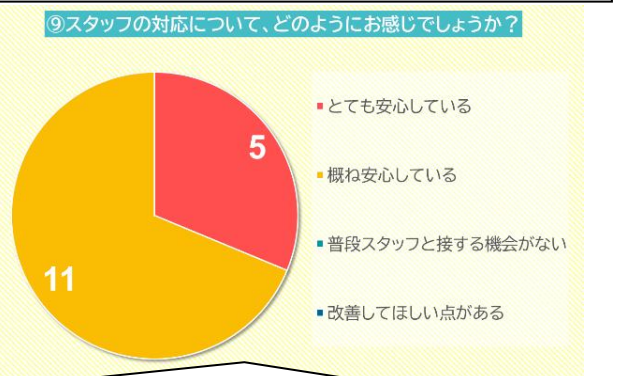

1月の予定

ご質問は、放課後児童クラブまでどうぞ!

月日	予定	備考
6日(月)	七草がゆを食べよう(AM)	お昼に七草がゆを食べよう! 費用:100円(1月おやつ代と合わせてご請求します)
6日(月)	初詣に行こう(PM)	時間:13:30～ みんなで初詣に行こう
7日(火)	オンラインプログラム キッズ仮面からの挑戦状～お正月編～	時間:14:10～14:40 みんなでキッズ仮面に挑戦だ!
8日(水) ～10日(金)	いろいろなお正月遊びに挑戦	書き初めをしたり、凧を作ったり、羽根つきをして みんなで遊んでみよう!
14日(火) ～17日(金)	ペットボトル空気砲	ペットボトルを使って空気砲を作ってみよう!
20日(月)	お誕生会	今月誕生日のお友達は誰かな?
20日(月) ～24日(金)	運動ウィーク	みんなで外遊びをして身体をあたためよう!
27日(月) ～31日(金)	節分工作	節分に向けてお面を作ったり、工作をしよう!

アンケートのご協力、ありがとうございました！

先日メールで配信させていただいたアンケートにご協力いただきまして、ありがとうございました。集計いたしましたので結果をお知らせいたします。

- ③ ②の回答理由を教えてください
- お友達と一緒に居られるので寂しくないようです。
 - 先生との関係性が出来ていて、楽しかったと話すから
 - 子どもが毎日楽しそう、楽しいと話している。指導員の先生方も気さくに接して下さる。
 - 子供が楽しそうに利用しているので。
 - 職員が児童を心良く送迎してくれ、折り紙など児童と一緒に遊んでくれるから。
 - スタッフさん達が優しい。親切丁寧であり、体調も考慮して頂いている。
 - ノートに様子を書いていただいたり、楽しく通っているので安心しています。
 - トラブルなし。子どもの困りごとに応じてもらえる。保護者にも報告いただける。

- ⑤ ④で「不満がある」と回答した理由を教えてください
- ▶ 回答0件

- ⑦ ⑥の回答理由を教えてください
- お友達と一緒に居られるから。たくさん遊べるから。
 - ほとんどは楽しい様だが、その日の気分や放課後児童クラブに来ている友達関係によっては落ち込んで帰ってくる
 - 友達や先生方とすごせる。身体を動かしてあそべる。
 - 友達、指導員さん達と楽しく過ごせているようです。
 - 色々なことをしてくれてるので飽きずに通うことができている。季節ごとにイベントを企画してくれる。
 - みんなでサッカーやドッチボールができるから。漫画が読めるから。
 - 先生に気にかけてもらえる。
 - イベントなども行ってくださるため。工作などが楽しい。
 - 学童で作ったものを帰りに見せ、楽しかった気持ちが伝わってくるから。
 - 子供達もスタッフさん達も、みんな仲が良さそうだから。
 - 遊びたい物があまりないようです。