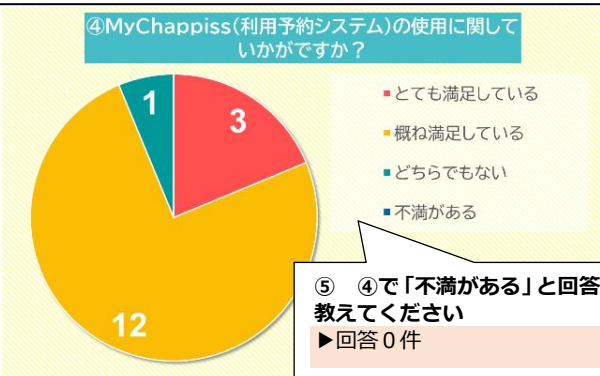

1月の予定

ご質問は、放課後児童クラブまでどうぞ!

月日	予定	備考
6日(月)	七草がゆを食べよう(AM)	お昼に七草がゆを食べよう! 費用:100円(1月おやつ代と合わせてご請求します)
6日(月)	初詣に行こう(PM)	時間:13:30～ みんなで初詣に行こう
7日(火)	オンラインプログラム キッズ仮面からの挑戦状～お正月編～	時間:14:10～14:40 みんなでキッズ仮面に挑戦だ!
8日(水) ～10日(金)	いろいろなお正月遊びに挑戦	書き初めをしたり、凧を作ったり、羽根つきをして みんなで遊んでみよう!
14日(火) ～17日(金)	ペットボトル空気砲	ペットボトルを使って空気砲を作ってみよう!
20日(月)	お誕生会	今月誕生日のお友達は誰かな?
20日(月) ～24日(金)	運動ウィーク	みんなで外遊びをして身体をあたためよう!
27日(月) ～31日(金)	節分工作	節分に向けてお面を作ったり、工作をしよう!

アンケートのご協力、ありがとうございました！

先日メールで配信させていただいたアンケートにご協力いただきまして、ありがとうございました。集計いたしましたので結果をお知らせいたします。

- ③ ②の回答理由を教えてください
- お友達と一緒に居られるので寂しくないようです。
 - 先生との関係性が出来ていて、楽しかったと話すから
 - 子どもが毎日楽しそう、楽しいと話している。指導員の先生方も気さくに接して下さる。
 - 子供が楽しそうに利用しているので。
 - 職員が児童を心良く送迎してくれ、折り紙など児童と一緒に遊んでくれるから。
 - スタッフさん達が優しい。親切丁寧であり、体調も考慮して頂いている。
 - ノートに様子を書いていただいたり、楽しく通っているので安心しています。
 - トラブルなし。子どもの困りごとに応じてもらえる。保護者にも報告いただける。

- ⑤ ④で「不満がある」と回答した理由を教えてください
- ▶ 回答0件

- ⑦ ⑥の回答理由を教えてください
- お友達と一緒に居られるから。たくさん遊べるから。
 - ほとんどは楽しい様だが、その日の気分や放課後児童クラブに来ている友達関係によっては落ち込んで帰ってくる
 - 友達や先生方とすごせる。身体を動かしてあそべる。
 - 友達、指導員さん達と楽しく過ごせているようです。
 - 色々なことをしてくれてるので飽きずに通うことができている。季節ごとにイベントを企画してくれる。
 - みんなでサッカーやドッチボールができるから。漫画が読めるから。
 - 先生に気にかけてもらえる。
 - イベントなども行ってくださるため。工作などが楽しい。
 - 学童で作ったものを帰りに見せ、楽しかった気持ちが伝わってくるから。
 - 子供達もスタッフさん達も、みんな仲が良さそうだから。
 - 遊びたい物があまりないようです。