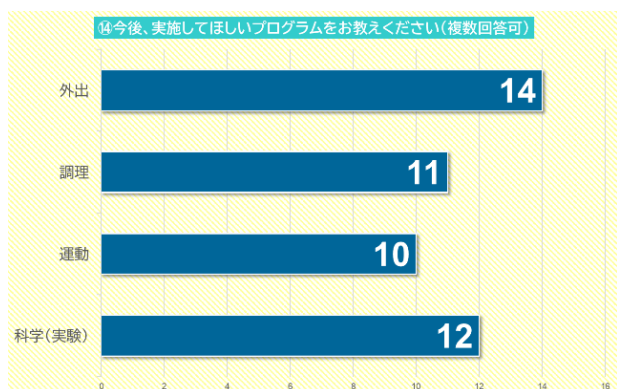

⑲その他、ご意見やご提案をお聞かせください

- これからもお世話になりたいと思っております。

お気づきの点がございましたら、いつでもご相談ください♪

おかげ様で、多くの貴重なご意見をいただくことができました。

皆様からいただいたご意見を今後を活かし、これからも楽しくお子さま達に通えるよう精進してまいります。