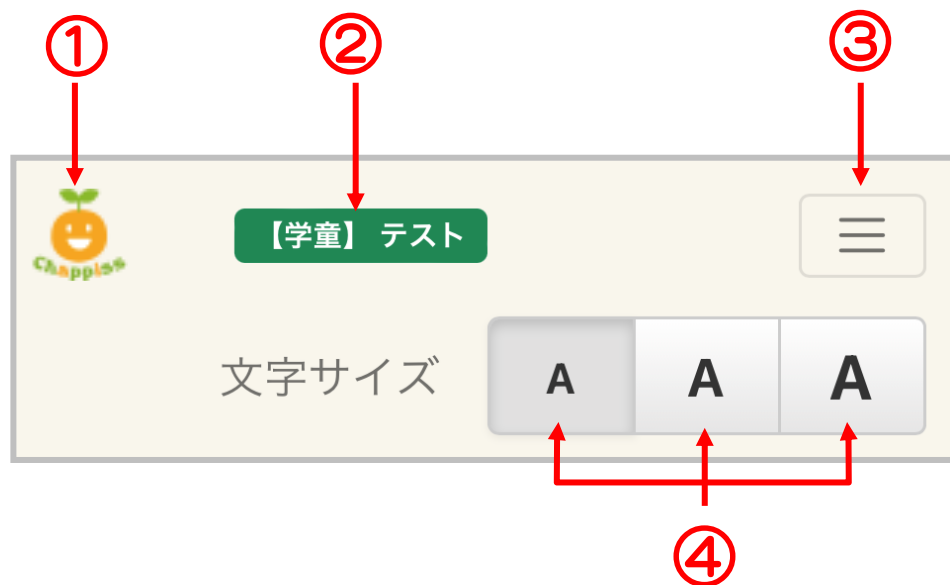

## ◆トップページの見方

The screenshot shows the Chappiss app interface with the following elements highlighted by numbered callouts:

- ① Chappiss icon
- ② Child's name: 【学童】テスト
- ③ Menu icon
- ④ Text size controls: 文字サイズ A A A
- ⑤ Usage reservation calendar: 利用予定カレンダー
- ⑥ Month/Week/Day list: 月 週 日 リスト
- ⑦ Usage reservation view: 利用予定の見方 (タップして展開)
- ⑧ Usage reservation for 9/14: 9月14日の利用予定
- ⑨ Current usage status: 現在の利用状況
- ⑩ New programs: 新着プログラム
- ⑪ 7-day usage reservation: 直近7日間利用予定

- ①Chappissアイコン
- ②利用予約する児童の氏名
- ③メニュー
- ④文字サイズ
- ⑤利用予定カレンダー
- ⑥月・週・日リスト
- ⑦利用予定の見方
- ⑧当日の利用予定
- ⑨当月および翌月の利用区分
- ⑩新着プログラム
- ⑪直近7日間の利用予定

①Chappissアイコン:

アイコンマーク→  を押すとトップページが表示されます。

②利用予約する児童の氏名:

ご利用のお子様のお名前が表示されます。

ごきょうだいで登録されている場合、

**名前が表示されている緑の箇所** を押して選択すると、切り替えることができます。

③メニュー:

**☰** を押すと、ページメニューが表示されます。

④文字サイズ:

小・中・大と文字のサイズがあります。

**A** を押すとサイズが切り替わります。

⑤