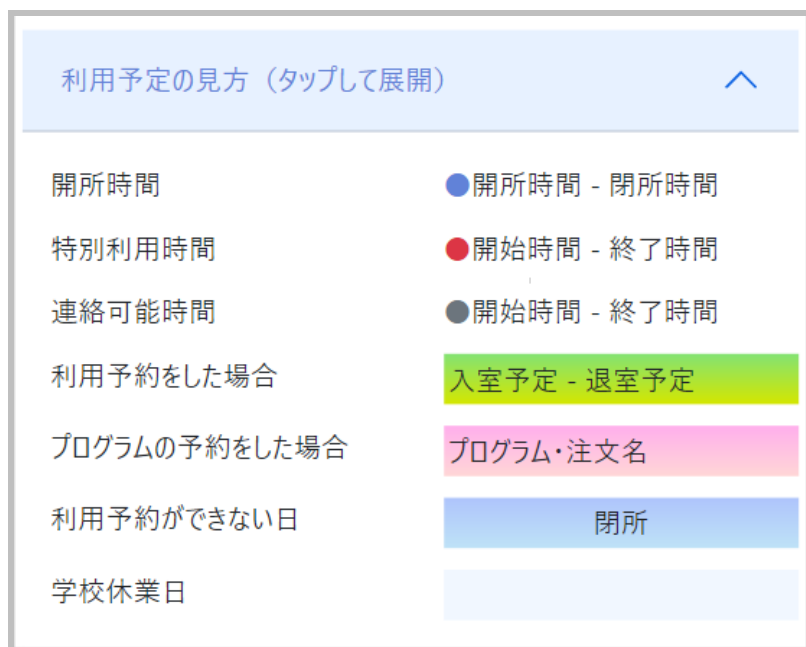

日	月	火	水	木	金	土
				1日 ●14:30~18:00	2日 ●14:30~18:00	3日 ●14:30~18:00
4日 閉所	5日 ●14:30~18:00	6日 ●14:30~18:00	7日 ●14:30~18:00	8日 ●14:30~18:00	9日 ●14:30~18:00	10日 ●14:30~18:00
11日 閉所	12日 ●14:30~18:00	13日 ●14:30~18:00	14日 ●14:30~18:00	15日 ●14:30~18:00	16日 ●14:30~18:00	17日 ●14:30~18:00
18日 閉所	19日 ●14:30~18:00	20日 ●14:30~18:00	21日 ●14:30~18:00	22日 ●14:30~18:00	23日 ●14:30~18:00	24日 ●14:30~18:00
25日 閉所	26日 ●14:30~18:00	27日 ●14:30~18:00	28日 ●14:30~18:00	29日 ●14:30~18:00	30日 ●14:30~18:00	

⑤利用予定カレンダー:

施設の開所時間や利用予約の状況が表示されます。

カレンダー(開所されている日)を押すと、利用予約画面が表示されます。利用予約画面では、予約の登録、変更、キャンセルが可能です。

登録についての詳細は「利用予約をしたいとき(P.22)」をご参照ください。

## ⑥月・週・日リスト:

各ボタンを選択すると、月別、週別、日別で利用予約の状況が確認できます。

⑦

## ⑦利用予定の見方(タップして展開):

**利用予定の見方(タップして展開)** を押すと、カレンダーの見方が表示されます。  
 カレンダーの見方がわからない場合にご参照ください。

⑧

2月6日の利用予定		2024/
【学童】テスト	放課後 - 17:00	入室 15:08 退室 未登録

⑧当日の利用予定:

その日の利用予定が表示されます。  
予約が登録されている場合は予約した  
時間が表示されます。  
またお子様の入退室の打刻が表示され  
リアルタイムでご確認いただけます。