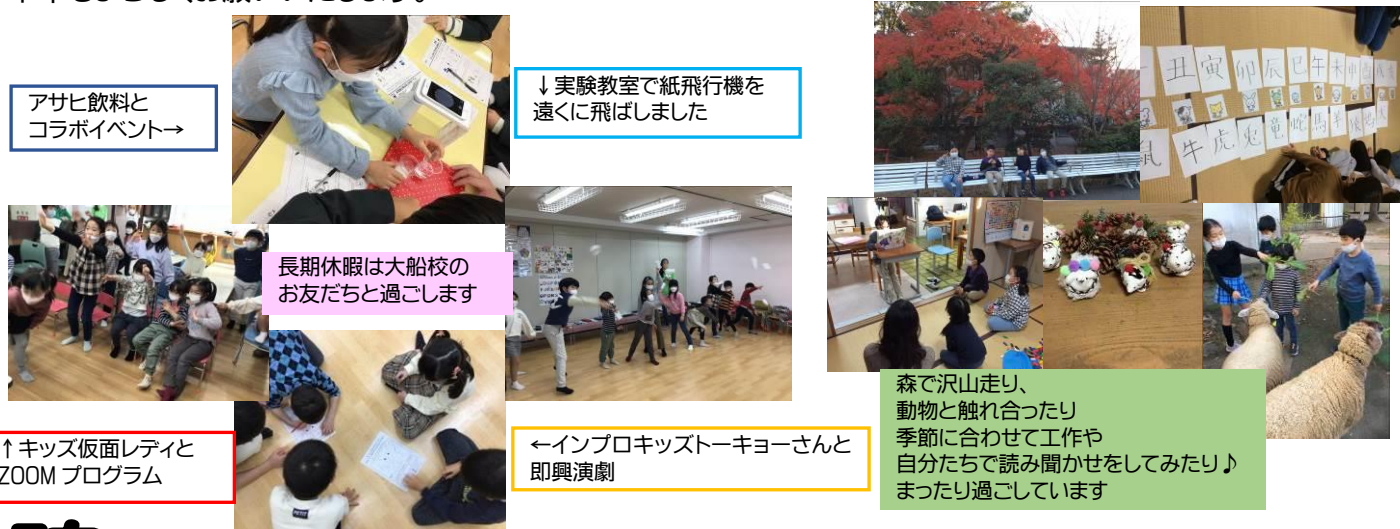

ゆったりなのびのびと元気に、実りある素敵な一年にしましょう!!

2月も1月にまして寒い日が続きます。コロナウイルスもまた増えている中、インフルエンザも流行していますので引き続き「手洗い・うがい・マスク着用」を徹底しましょう。2月も節分やバレンタインなどの行事に合わせてプログラムを用意していますが、行事がない日にも豊富な内容を準備しております。メリハリのある学習時間と、お外遊びも室内遊びも寒さを忘れるくらい元気いっぱい、冬を乗り切りましょう!! 本年もよろしくお願いいたします。

◆お知らせ

- ①2月23日(木)は天皇誕生日のため閉室となります。

2月のプログラム ※コロナ禍でも可能なプログラムを実施します。

月日・時間	プログラム名	持ち物・内容
2月1日(水)・2日(木)	金ピカお豆を探せ!!	金ピカお豆をいくつ探せるかな? 節分だから探しゲームに挑戦!
2月3日(金)	フエンテで楽しい豆まき	鬼ヶ島の鬼たちにお豆をまいて、みんなで楽しく「福はうち〜!」
2月6日(月)~10日(金)	毛系のカップケーキをプレゼント	バレンタイン♡かわいい毛系のカップケーキを作って、感謝の気持ちを伝えよう
2月13日(月)~17日(金)	世界の国旗すごろくをつくろう	建国記念の日。日本や世界の国旗を切り取って、楽しいすごろくをつくろう
2月17日(金) 15:30~	わくわく実験教室	今月のテーマは「化学反応ってなんだろう?」です!
2月20日(月)~24日(金)	むかし遊びで、体もポカポカ元気に遊ぼう	「花いちもんめ」に「かごめかごめ」など、いろいろな昔遊びで遊ぼう
2月27日(月)・28日(火)	よくとぶパッチン雪だるま	簡単だけど楽しい牛乳パック工作の2日間!