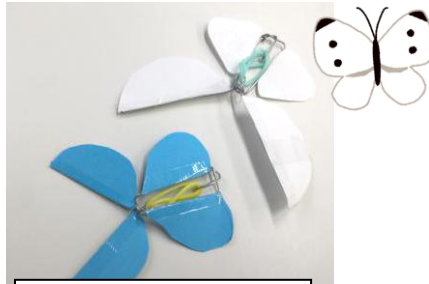

どんどん冬に向かって寒くなっていきますので、再度学童の置き着替えをご確認いただければ幸いです。体調にはくれぐれも気をつけていただき、11月も楽しく過ごしましょう！

アロマ石けん

パタパタちょうちょ

おばけのナイトシアター

確認をお願いします！

①11月3日(木)、23日(水)は祝日のため、お休みです。

②利用者アンケートへのご協力をお願いします。

理究キッズでは毎年、利用しているお子さんの保護者様を対象にアンケートを実施しています。
11月6日(日)までにWEBにてご回答をお願いします。<https://forms.gle/JYeMcxu5XyJKgCBL7>
WEBでのご回答が難しい場合には用紙をお渡しますので学童までご連絡ください。
日頃のご感想など、率直なご意見を頂戴できますと幸いです。皆さまのご回答お待ちしております。