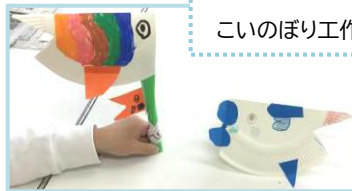

上大岡小 放課後キッズクラブ通信

2022年
6月号

住所:横浜市港南区上大岡東 3-11-1 上大岡小学校内 045-842-6262
運営法人:株式会社 理研キッズ 2022年5月25日発行

キッズクラブ活動中の様子

こいのぼり工作